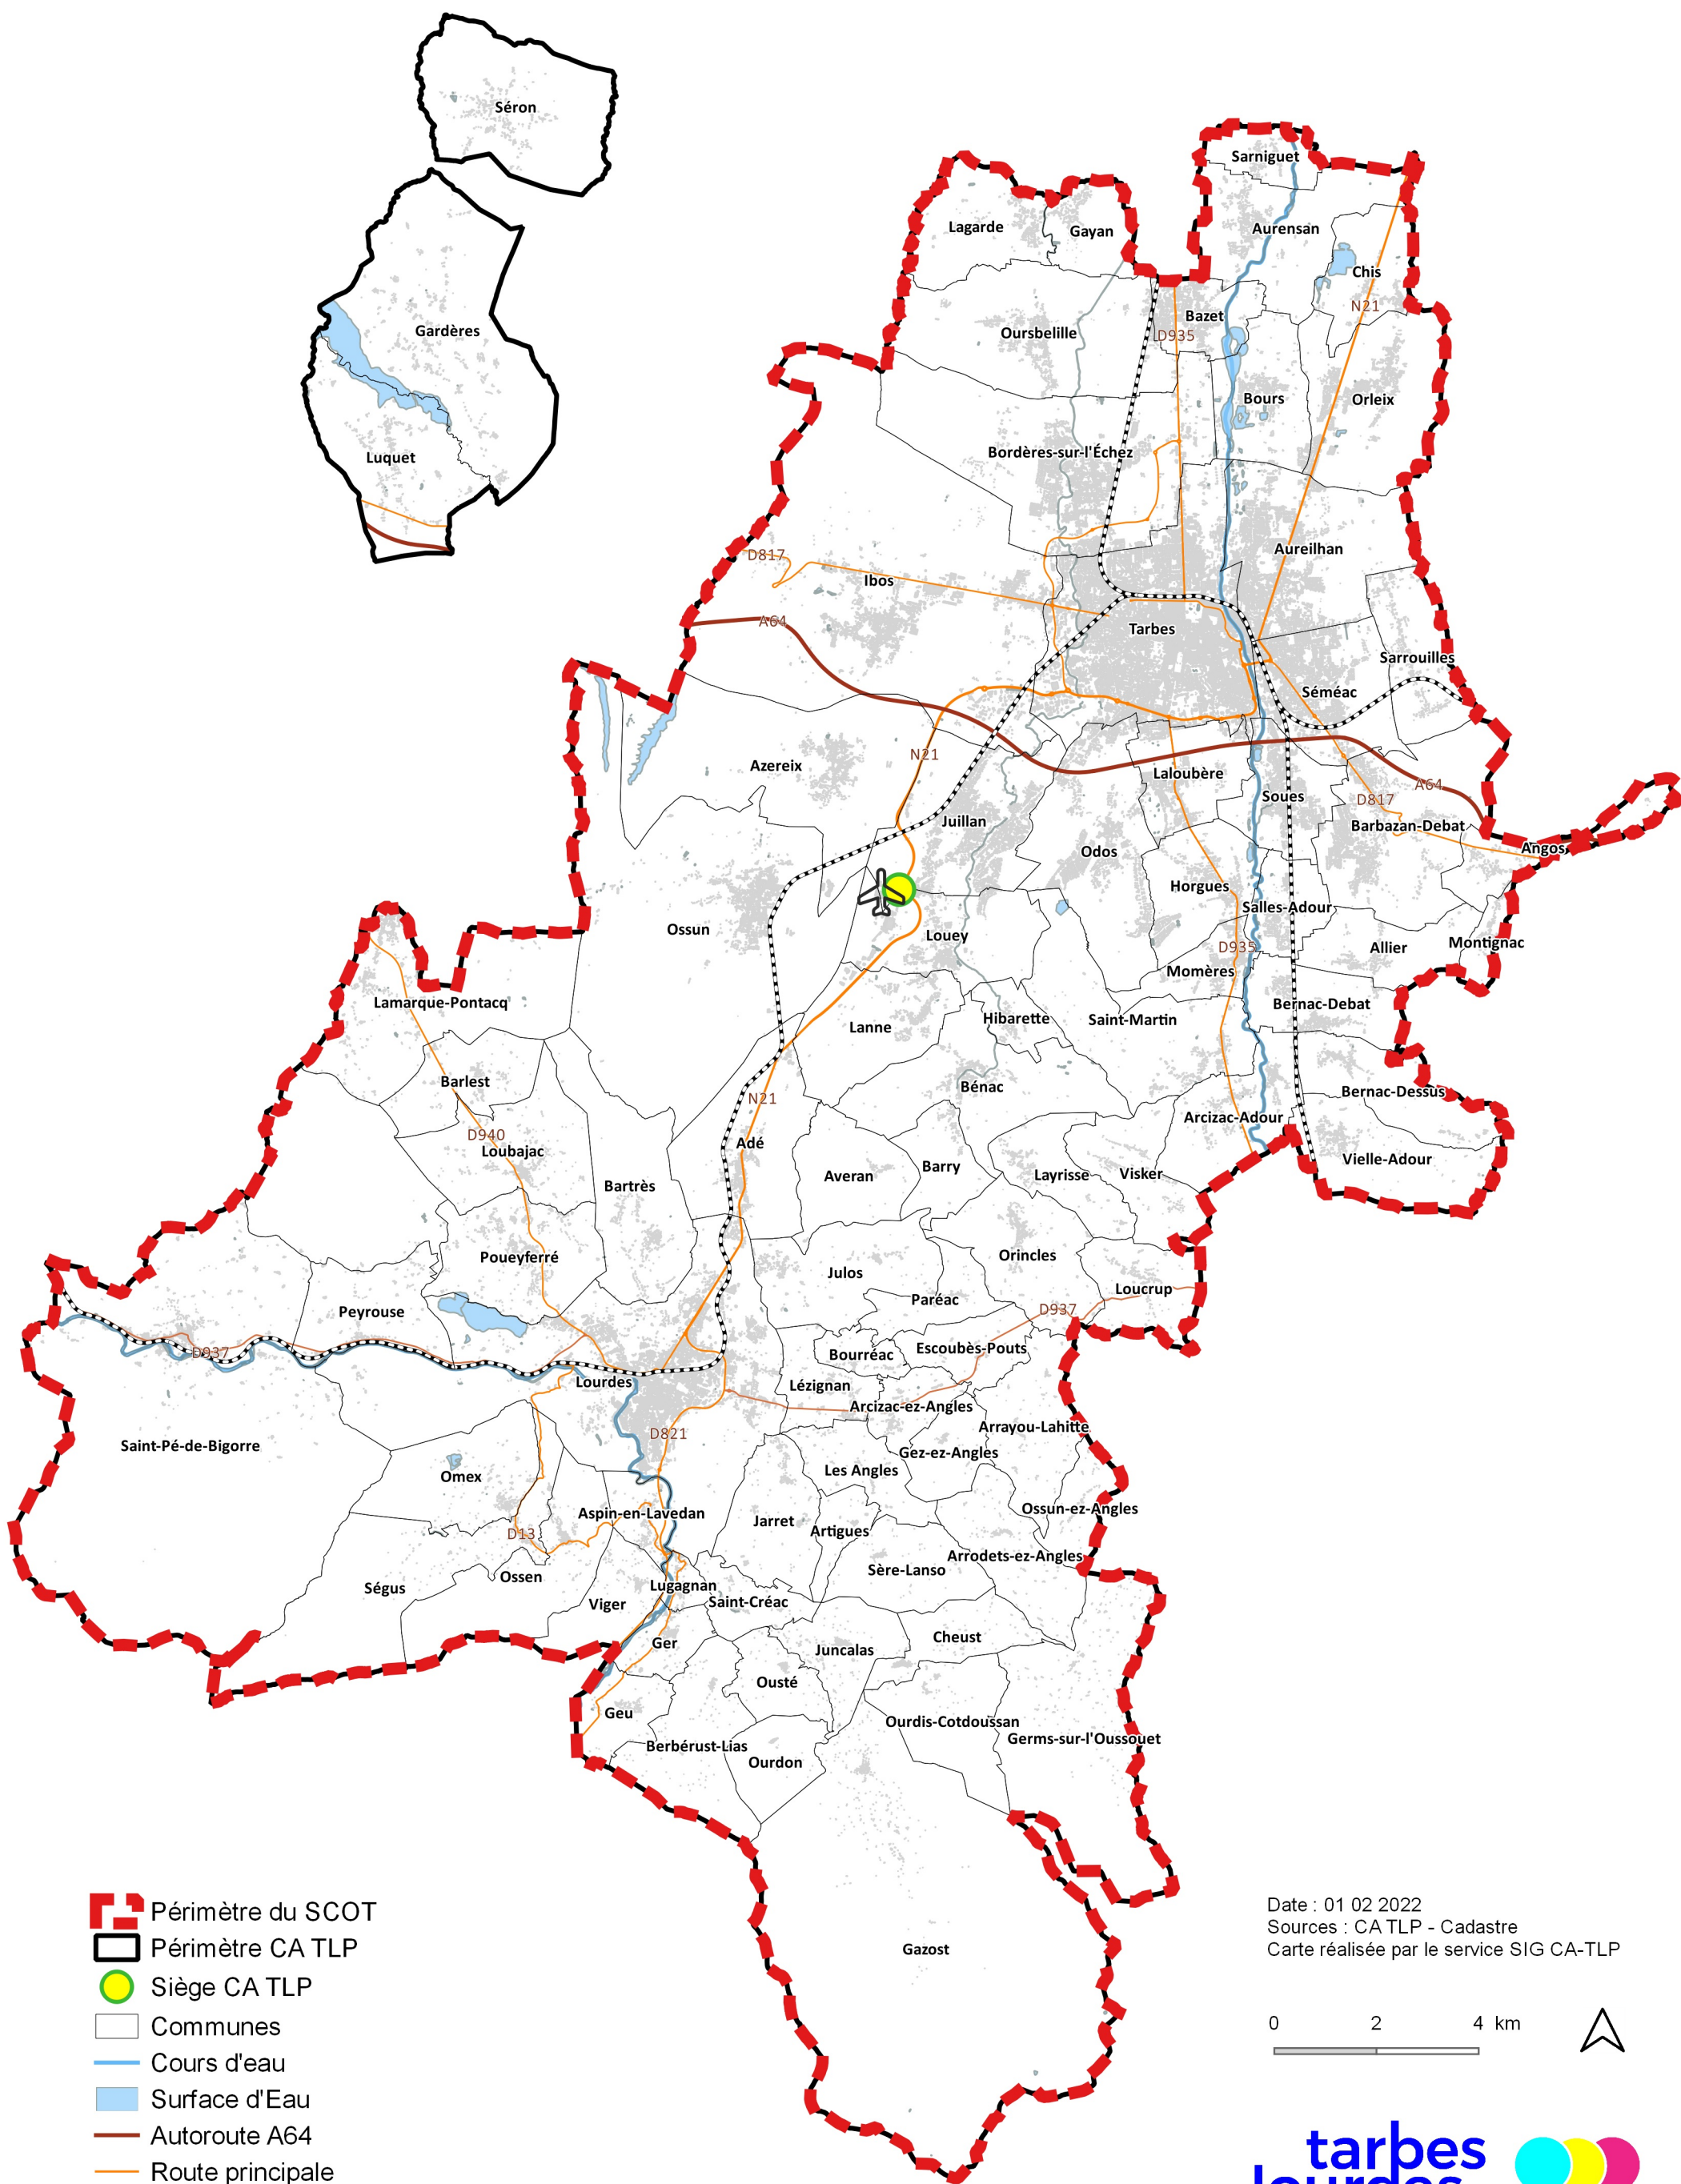

Périmètre du SCOT de la CATLP

- Périmètre du SCOT
- Périmètre CA TLP
- Siège CA TLP
- Communes
- Cours d'eau
- Surface d'Eau
- Autoroute A64
- Route principale
- Voie Ferrée

Date : 01 02 2022
Sources : CA TLP - Cadastre
Carte réalisée par le service SIG CA-TLP