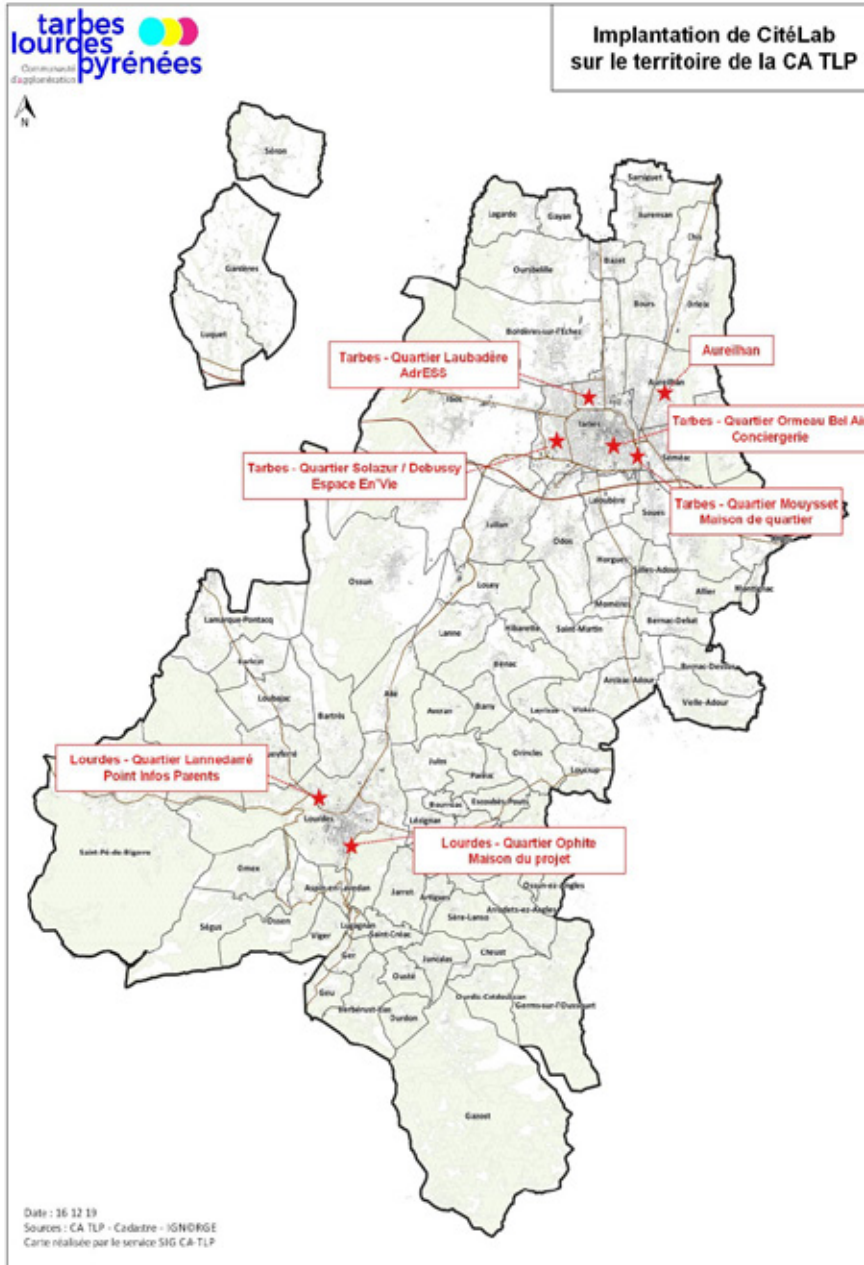

CitésLab

Quand l'agglo révèle les talents de demain

PROSPECTER
PRÉPARER
ORIENTER
ANIMER
SUIVRE

Au cœur de l'écosystème entrepreneurial, les CitésLab représentent souvent le premier ingrédient du succès des créateurs et des entrepreneurs des Quartiers Prioritaires de la Ville (QPV).

CitésLab répond aux besoins de

4 Quartiers Prioritaires
2 Quartiers en Veille Active
soit **10 070 habitants.**

Avec des permanences

TARBES

Laubadère, Solazur, Ormeau Bel Air et Mouysset.

LOURDES

Ophite, Lannedaré et Astazou.

AUREILHAN

Arréous, Courreous et Les Cèdres.

Mis en place depuis 2017,

155 entrepreneurs en devenir ou en activité ont été rencontrés
873 personnes ont été sensibilisées à l'entrepreneuriat
37 entreprises ont été créées et 1 a été intégrée en couveuse
26 personnes ont retrouvé un emploi en CDD ou CDI.

Chef de projet CitésLab, **Alice Lorentzatos** rencontre et révèle les entrepreneurs afin de les orienter vers les solutions locales d'accompagnement. Elle intervient en cœur de quartier au plus près des entrepreneurs et des partenaires de terrains