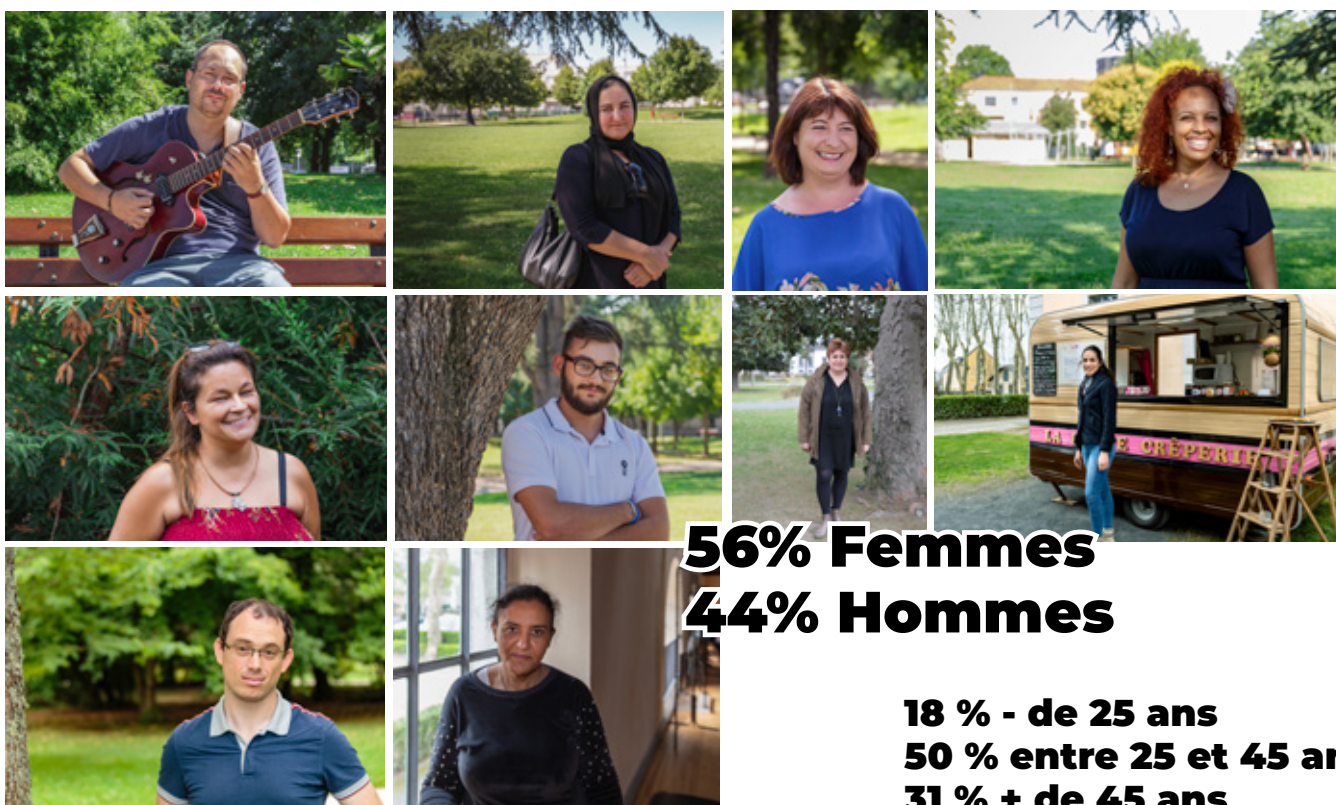

Chef de projet CitésLab, **Alice Lorentzatos** rencontre et révèle les entrepreneurs afin de les orienter vers les solutions locales d'accompagnement. Elle intervient en cœur de quartier au plus près des entrepreneurs et des partenaires de terrains

**PROSPECTER
PRÉPARER
ORIENTER
ANIMER
SUIVRE**

**56% Femmes
44% Hommes**

**18 % - de 25 ans
50 % entre 25 et 45 ans
31 % + de 45 ans**